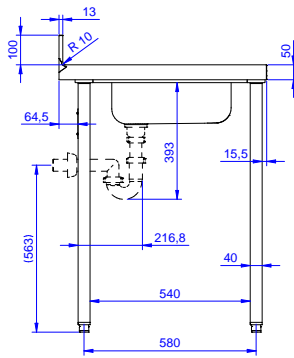

Konstruksiyon

- 10 mm yarıçaplı köşeli ve 13 mm derinlikte 100 mm yükseklikte sırt.
- 50 mm çapında yuvarlak bacaklar 304 AISI paslanmaz çeliktir, yüksekliği +0/-40 mm ayarlanabilir.
- Demonte olarak teslim edilir.
- Her ihtiyaca uygun farklı musluk mevcuttur.
- Sırtlı arka bölüm tümüyle kaynaklı paslanmaz çelik profil ile kapatılmıştır.
- Tamamen AISI 304 paslanmaz çelikten yapılmış ağır hizmet tipi konstrüksiyon maksimum dayanıklılık sağlar.
- 304 AISI paslanmaz çelikten 50 mm tezgah, Scotch Brite kaplama ile birlikte 15/10 kalınlık, kaynaklanmış köşeler ve güçlendirilmiş alt panel, damlatmaz kenarlar, ses yalıtım malzemesinden 16 mm entegre katman.

Opsiyonel Aksesuarlar

- Tekli çekmece, GN 1/1 - 400 mm PNC 855280
- 4'lü çekmece bloğu - 600 mm PNC 855281
- 1800 mm tezgahlar için taban rafı PNC 855285
- 4'lü tekerlek kiti, 2'si frenli, çap 100 mm, Premium PNC 855288
- 1800 mm tezgahlar için 3 taraflı çerçeve PNC 855293
- İlave çekmeceler, 600 mm (2,3,4 çekmece) PNC 855295
- İlave çekmeceler, GN 1/1 - 400 mm (2,3,4 çekmece) PNC 855298
- Tekli plastik sifon 1,5" PNC 855306
- Dirsek kontrollü batarya ¾", kuğu boyunlu, tek gövdeli PNC 855322
- Dirsek kontrollü batarya ¾", kısa kuğu boyunlu, tek gövdeli PNC 855323
- Ayak pedallı, kuğu boyunlu batarya (sıcak-soğuk su girişi) ¾" PNC 855328

Onay: _____

Experience the Excellence
www.electroluxprofessional.com
professional@electroluxprofessional.com

Ön

Yan

D = Drenaj

Üst

Temel bilgiler:

Dış boyutlar, Genişlik: 133064 (TL1810SXEN)	1800 mm
Dış boyutlar, Derinlik:	700 mm
Dış boyutlar, Yükseklik:	900 mm
Sırt boyutları, Yükseklik:	100 mm
Sırt boyutları, Derinlik:	13 mm
Sırt boyutları, Yarı Çap:	R=10
Evyeye sayısı:	1
Evyeye boyutları:	400x400xH250
Üst tabla kalınlığı:	50 mm
Net ağırlık:	54 kg