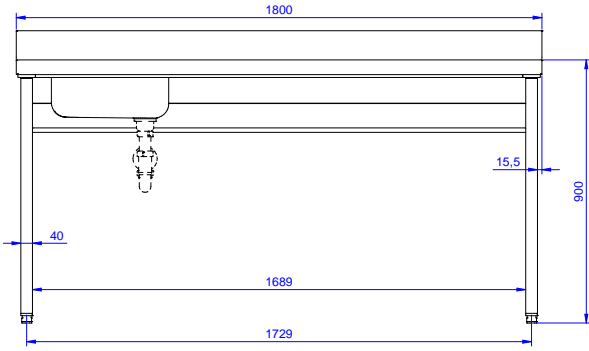

Konstruksiyon

- 10 mm yarıçaplı köşeli ve 13 mm derinlikte 100 mm yükseklikte sırt.
- 50 mm çapında yuvarlak bacaklar 304 AISI paslanmaz çeliktir, yüksekliği +0/-40 mm ayarlanabilir.
- Demonte olarak teslim edilir.
- Her ihtiyaca uygun farklı musluk mevcuttur.
- Sırtlı arka bölüm tümüyle kaynaklı paslanmaz çelik profil ile kapatılmıştır.
- Tamamen AISI 304 paslanmaz çelikten yapılmış ağır hizmet tipi konstrüksiyon maksimum dayanıklılık sağlar.
- 304 AISI paslanmaz çelikten 50 mm tezgah, Scotch Brite kaplama ile birlikte 15/10 kalınlık, kaynaklanmış köşeler ve güçlendirilmiş alt panel, damlatmaz kenarlar, ses yalıtım malzemesinden 16 mm entegre katman.

Opsiyonel Aksesuarlar

- Tekli çekmece, GN 1/1 - 400 mm PNC 855280
- 4'lü çekmece bloğu - 600 mm PNC 855281
- 1800 mm tezgahlar için taban rafı PNC 855285
- 4'lü tekerlek kiti, 2'si frenli, çap 100 mm, Premium PNC 855288
- 1800 mm tezgahlar için 3 taraflı çerçeve PNC 855293
- İlave çekmeceler, 600 mm (2,3,4 çekmece) PNC 855295
- İlave çekmeceler, GN 1/1 - 400 mm (2,3,4 çekmece) PNC 855298
- Tekli plastik sifon 1,5" PNC 855306
- Dirsek kontrollü batarya ¾", kuğu boyunlu, tek gövdeli PNC 855322
- Dirsek kontrollü batarya ¾", kısa kuğu boyunlu, tek gövdeli PNC 855323
- Ayak pedallı, kuğu boyunlu batarya (sıcak-soğuk su girişi) ¾" PNC 855328

Onay: _____

Experience the Excellence
www.electroluxprofessional.com
professional@electroluxprofessional.com

Ön

Yan

D = Drenaj

Üst

Temel bilgiler:

Dış boyutlar, Genişlik: 133064 (TL1810SXEN)	1800 mm
Dış boyutlar, Derinlik:	700 mm
Dış boyutlar, Yükseklik:	900 mm
Sırt boyutları, Yükseklik:	100 mm
Sırt boyutları, Derinlik:	13 mm
Sırt boyutları, Yarı Çap:	R=10
Evyeye sayısı:	1
Evyeye boyutları:	400x400xH250
Üst tabla kalınlığı:	50 mm
Net ağırlık:	54 kg